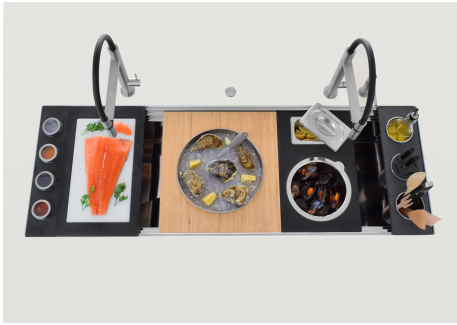

GALERIE

GELIEFERT