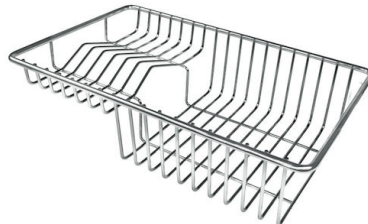

Tellerkorb aus Edelstahl
8100 303

* nur in Kombination mit dem Zubehör
8100 627 oder 8644 101