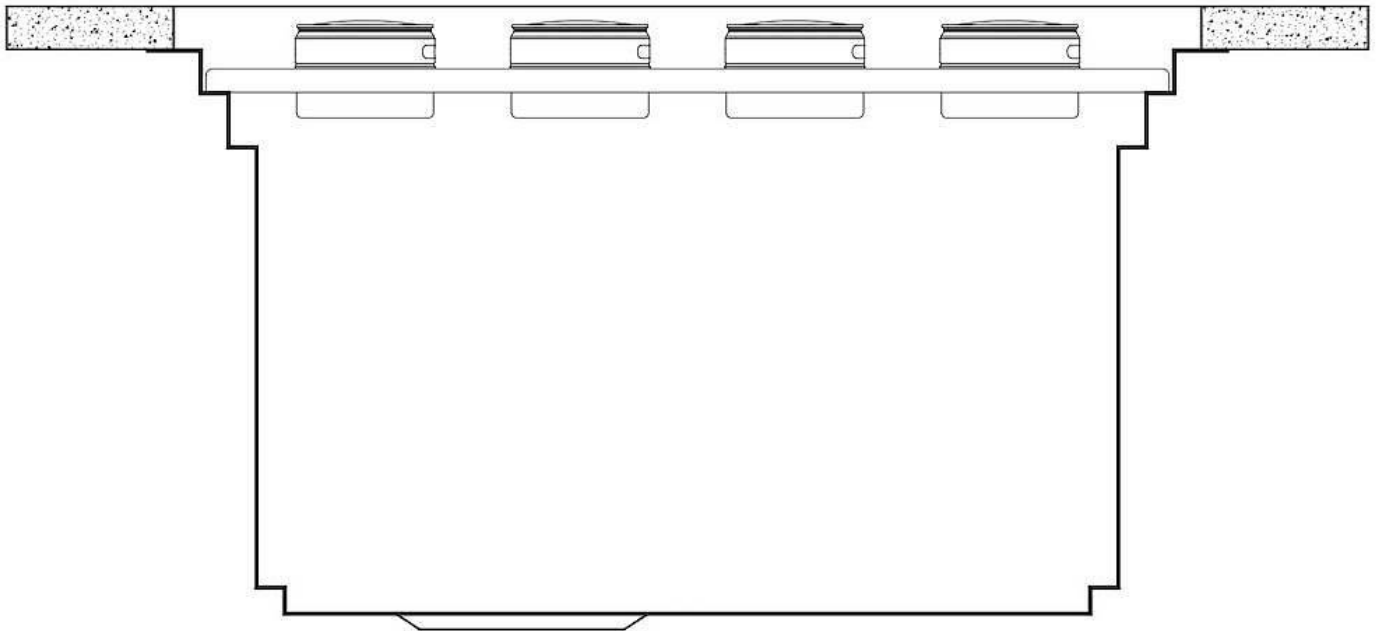

Happy Hour Level 2

Compatible accessories/Accessori compatibili:

8100 600
8100 620
8100 621
8100 622
8100 628
8642 000