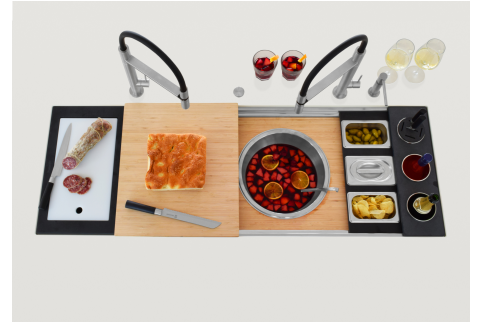

GALERIE

GELIEFERT