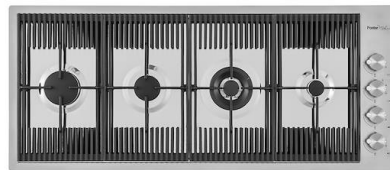

## PAARUNGEN

**Automatischer Abfluss Space Push  
- PP**  
8407 116

**Kochfeld Milanello**  
7681 000

**Mischbatterie Milanello**  
8425 100

**Mischbatterie Skin**  
8424 100

**Spender Evo Satiniert**  
8520 100